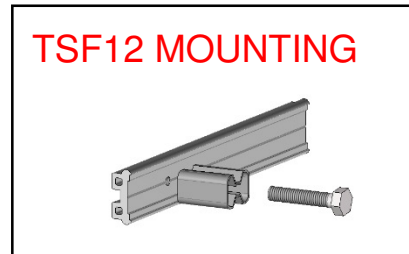

ECM4 ECM5 ECM6 ECM8

MONTING BASE

LIGHT MOUNTING BRACKET

PROFILES

References	
PPE	h
PPE 55	55
PPE 75	75
PPE 85	85
PPE 95	95
PPE 115	115
PPE 135	135
PPE 155	155

R20

CC24

PPE55P